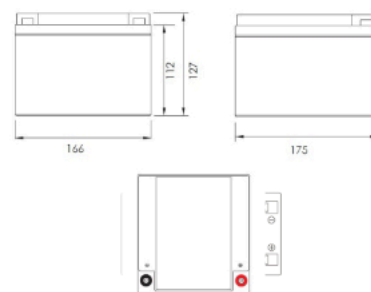

## Hlavné technické údaje:

Menovité napätie	12V
Nominálna kapacita	33Ah
Vnútorný odpor (25°C)	15h
Kapacita (40°C)	102%
Kapacita (25°C)	100%
Kapacita (0°C)	85%
Kapacita (-15°C)	65%
Samovybíjanie (25°C) 3 mesiace	91%
Samovybíjanie (25°C) 6 mesiacov	82%
Samovybíjanie (25°C) 12 mesiacov	64%
Pracovná teplota	25 °C ± 3 °C
Pracovná teplota - výtlak	(-15 až 50) °C
Pracovná teplota - nabíjanie	(-10 až 50) °C
Pracovná teplota - skladovanie	(-20 až 50) °C
Nabíjacie napätie (25°C)	14,4 V DC (NORM) -14,7 V DC (BOOST)
Maximálny nabíjaci prúd	7,2A
Maximálny vybíjaci prúd	360 A (5 sekúnd)
Dizajnová životnosť (25°C)	5-8 rokov
Celková výška	127 mm
Výška	127 mm
Šírka	175 mm
Dĺžka	166 mm
Hmotnosť	7,15kg±3%
Hrubé rozmery	18,5 x 17,3 x 14,3 cm
Hrubá hmotnosť	7,7 kg