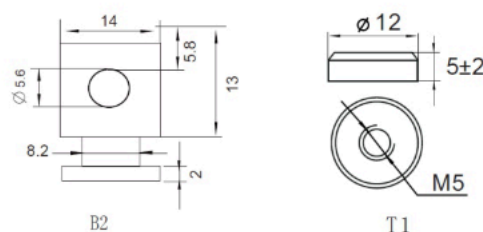

Typ koncovky (mm):

VOLT POLSKA SP. Z O.O.

UL. SWIEMIEWSKA 3

81-877 SOPOT

WWW.VOLTPOLSKA.PL