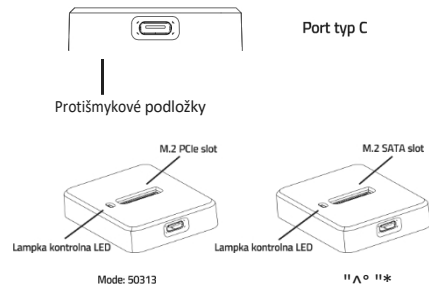

TECHNICKÉ ŠPECIFIKÁCIE

SK

MODEL: 50314

Works with SSD	u.z ssD lmax 2TB' usrr 22*30mm,
SSD size	22*/+2mm, 22*60 mm, dĺžka 22*80 mm SSD
Internal interface	M.2 NVME/NGFF SSD
External interface	Type C USB 3.1 gen2
Applicable	Television/ computer/ wifi router/
Supports the UASP standard	Yes
Chipset	
Supports	JMS580
	windws vsa, 2000, xP, 7, Beauu Mac OSO.6.2/ Linux Fedom FCB

opis pRoDUx

Prenosná dokovacia stanica, ktorá umožňuje pripojiť disk SSD k vybranému zariadeniu prostredníctvom vysokorychlostného pripojenia USB C. Funkcia Plug and Play bez nutnosti inštalácie.

OBSAH BALENIA