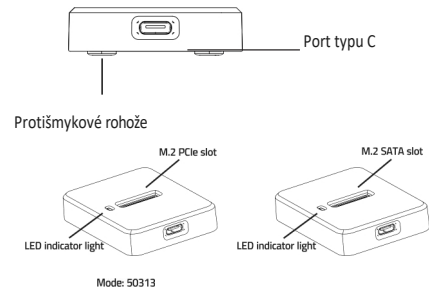

Qoltec®

POUŽÍVATEĽSKÁ PRÍRUČKA

Model: 50313

Dokovacia stanica SSD M.2 sxxm/NcFF pCle/NVMe

Model: 50314

DOKOVACIA STANICA SSD M.2 SATA/NGFF

POPIS PRODUKTU

Prenosná dokovacia stanica, ktorá vám umožňuje pripojiť disk SSD k vybranému zariadeniu pomocou rýchleho pripojenia USB C. Funkcia Plug and Play nevyžaduje žiadnu inštaláciu.

OBSAH BALENIA

1. Dokovacia stanica.
2. Kábel USB C 3.1.
3. Používateľská príručka.

INŠTRUKCIE

1. Pripojenie
- model 50313 3 pevné disky M.2 PCIe/M.2 SATA SSD do slotu pre pevný disk.
- model 50314 M.2 SATA SSD pevný disk do slotu pre pevný disk.
2. Pripojte dokovacu stanicu k počítaču pomocou kábla USB.
3. Zariadenie sa automaticky nainštaluje a je pripravené na prevádzku.

TECHNICKÉ ŠPECIFIKÁCIE

MODEL: 50313

Works with SSD	lu.2 sso 'max zTa) nvuE/nsrr
SSD size	22*30 mm, 22*/+2 mm, 22*60 mm, 22*80 mm, dĺžka 22*110 mm SSD
Data transport	Prenosová rýchlosť M.2 NVMe SSD 10Gb/s M.2 NGFF SSD transmit speed 5Gb/s
Internal interface	M.2 NVME/NGFF SSD
External interface	Type C USB 3.1 gen2
Applicable inWiácie	Television/ computer/ wifi router/
Supports the UASP standard	
Supports Chipset	RTL5210B
	Windows Vista, 2c00, XP, 7, 8, 10,14/ Mac OS40.6.2/ Linux Fedora FCB

TECHNICKÉ ŠPECIFIKÁCIE

SK

MODEL: 50314

Works with SSD	u.z ssD lmax 2TB' usrr 22*30mm,
SSD size	22*/+2mm, 22*60 mm, dĺžka 22*80 mm SSD
Internal interface	M.2 NVME/NGFF SSD
External interface	Type C USB 3.1 gen2
Applicable	Television/ computer/ wifi router/
Supports the UASP standard	Yes
Chipset	
Supports	JMS580
	windws vsa, 2000, xP, 7, Beauu Mac OSO.6.2/ Linux Fedom FCB